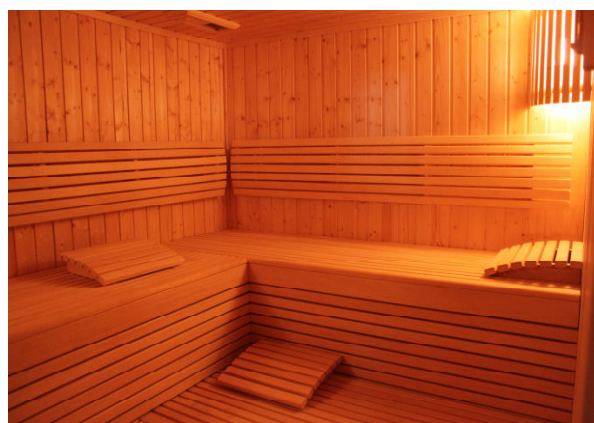

Do Państwa dyspozycji oddajemy również strefę odnowy biologicznej, która obejmuje trzy rodzaje sauny, relaksujące jacuzzi oraz wygodne leżaki. Jesteśmy przekonani, że nie trzeba przekonywać nikogo o dobroczynnym i zbawiennym działaniu sauny czy jacuzzi. Działają odprężająco, relaksacyjnie a co najważniejsze skutecznie oczyszczają organizm z toksyn, poprawiają układ krążenia i oddechowy.

Aktywny wypoczynek, uprawianie sportu nie koniecznie kwalifikowanego, niejednokrotnie doprowadza organizm, nasze ciało do pewnych kontuzji, urazów, które wpływają na nasze funkcjonowanie. Dlatego też w ofercie mamy kompleksową opiekę i leczenie rehabilitacyjne tego typu dolegliwości. Wykorzystujemy do tego celu najnowocześniejszy sprzęt i oferujemy usługi na najwyższym poziomie. W naszych gabinetach wykonujemy zabiegi z zakresu terapii manualnej, masażu, fizykoterapii czy kinezyterapii. U nas znajdą Państwo idealne warunki do wykonywania ćwiczeń usprawniających a także do ćwiczeń podnoszących kondycję fizyczną.

Biorąc pod uwagę kolarstwo wyczynowe jakie reprezentujecie startując w wielu maratonach w Polsce i po za granicami kraju chcemy wam stworzyć takie warunki byście w pełni wyjechali od nas zadowoleni i usatysfakcjonowani z pobytu. Jesteśmy w stanie zabezpieczyć i przechować rowery a nawet przetransportować na miejsce startu w Radlinie. Usytuowanie a także specyfika działalności naszego obiektu powoduje, że kolarze którzy przyjadą do nas będą mogli zadbać o odpowiednie przygotowanie się do zawodów korzystając z wyżej wymienionych atrakcji. Natomiast osoby towarzyszące również poczują to że będą mogli być bliżej swoich kolarzy z którymi przyjechali i wspierać ich całym sercem i duszą.

W razie jakichkolwiek pytań związanych z zakwaterowaniem, wyżywieniem czy innych, proszę wysłać zapytanie na adres: ksgoslaw@poczta.onet.pl, psowisz@interia.pl, albo zadzwonić pod nr telefonu 601 468 088 a odpowiemy na pytania.